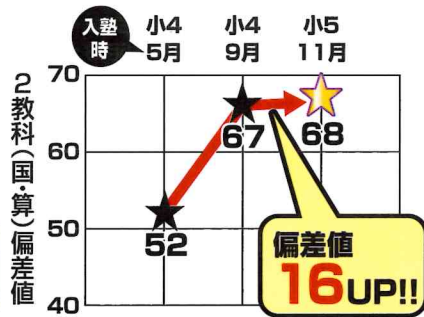

英と合わせて4科で 18,000円(税抜)の 超低価格!!

小4~小6

丁寧な授業

小学生 Aクラス

基礎~標準をしっかり学習し、応用へとつなげて飛躍への土台作り

本クラスは将来公立中学へ進学後、盲合高校~六アイ高校進学を想定した学習レベルのクラスです。頑張るお子様はSクラスへ編入して頂きます。丁寧な授業を心掛けます。Aクラス⇄Sクラス編入があります。

【科目】算・国・理 【回数】週2回
 【時間】4:50~7:10 【月謝】16,500円※税込

3教科指導で 先々も安心!!

小・中・高

高校生にも人気UP中!

個別指導クラス

学年1位・兵庫模試2位 獲得実績あり!

個別クラスからも神戸高校・御影高校合格実績有!
 中学から継続受講生が阪大・府大・市大・県大他、有名私立大合格!

- 今の塾で一斉授業がわかりにくい ●基礎をしっかりと学習したい
- 特定の教科だけを勉強したい ●私立中・高内容の学習
- 高校の数学の補習 ●志望校別指導

【時間】7:30~9:30

小・中 週1回16,500円/月 週2回27,500円/月 週3回39,600円/月
 高校 週1回18,700円/月 週2回30,800円/月 週3回44,000円/月 ※税込

小2・小3生

基礎の徹底

小学生 習熟別クラス

一人一人生徒の横で丁寧に指導!

- ◆学校内容を徹底学習 ◆習熟度に合わせて指導
- ◆計算・漢字に注力 ◆小学生A・Sクラスの補習

【科目】算・国 【時間】5:10~7:10
 【月謝】週1回 7,700円/月 ※税込

小学生 英語クラス

小4からの受講がオススメ! ありえない月謝で ありえない成果!!

中学の英語の成績に直結した授業です。

[Baクラス]小学生ABCから(英検5級)
 [Stクラス]中1内容(英検4級) ※通常授業とのセット受講です。単独受講は各クラス 3,300円/月 ※税込 7,700円/月 ※税込
 [Adクラス]中2内容(英検3級)

なら成績を上げる 阪大塾!!

一生懸命教え、一生懸命学ぶ 小中高生 進学指導