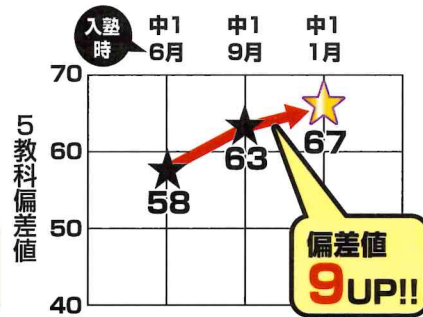

小・中 週1回16,500円/月 週2回27,500円/月 週3回39,600円/月
 高校 週1回18,700円/月 週2回30,800円/月 週3回44,000円/月 ※税込

小2・小3生

基礎の徹底

小学生 習熟別クラス

一人一人生徒の横で丁寧に指導!

- ◆学校内容を徹底学習 ◆習熟度に合わせて指導
- ◆計算・漢字に注力 ◆小学生A・Sクラスの補習

【科目】算・国 【時間】5:10~7:10
 【月謝】週1回 7,700円/月 ※税込

小学生 英語クラス

小4からの受講がオススメ! ありえない月謝で ありえない成果!!

中学の英語の成績に直結した授業です。

[Baクラス]小学生ABCから(英検5級)
 [Stクラス]中1内容(英検4級) ※通常授業とのセット受講です。単独受講は各クラス 3,300円/月 ※税込 7,700円/月 ※税込
 [Adクラス]中2内容(英検3級)

なら成績を上げる 阪大塾!!

一生懸命教え、一生懸命学ぶ 小中高生 進学指導