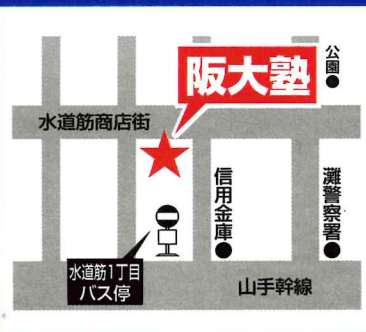

小学生 英語クラス

小4からの受講がオススメ! ありえない月謝で ありえない成果!!

中学の英語の成績に直結した授業です。

[Baクラス]小学生ABCから(英検5級)
 [Stクラス]中1内容(英検4級) ※通常授業とのセット受講です。単独受講は各クラス 3,300円/月 ※税込 7,700円/月 ※税込
 [Adクラス]中2内容(英検3級)

なら成績を上げる 阪大塾!!

一生懸命教え、一生懸命学ぶ 小中高生 進学指導